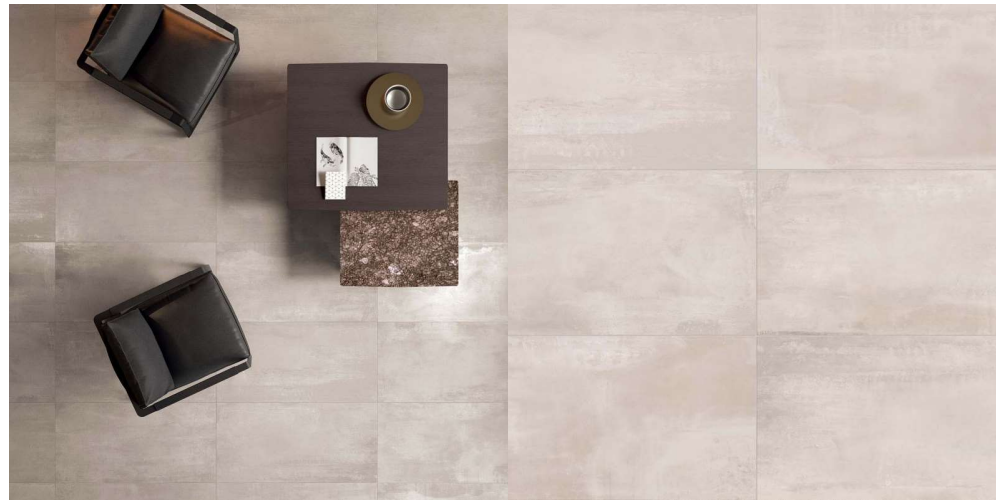

BYDLENÍ
POD SLUNEČNÝM VRCHEM

STANDARD PRO TYPIZOVANÝ BYT

POVRCHY

chodba, obytné místnosti, šatny

vinylová podlaha se zvukově izolační vrstvou
Expona Clic 19 dB 9028 Rice Wine Oak 1212 x 196 mm

dveře interiérové

CPL dveře plné, prosklené do OP, obložkové zárubně, akustická úprava dveří do pokojů
Pol-skone Unimat 632 béžová, dtto zárubeň

koupelna, WC

keramická dlaždice tl. 9 mm
ABK Interno 9 Dune R10, 30x60 rett.