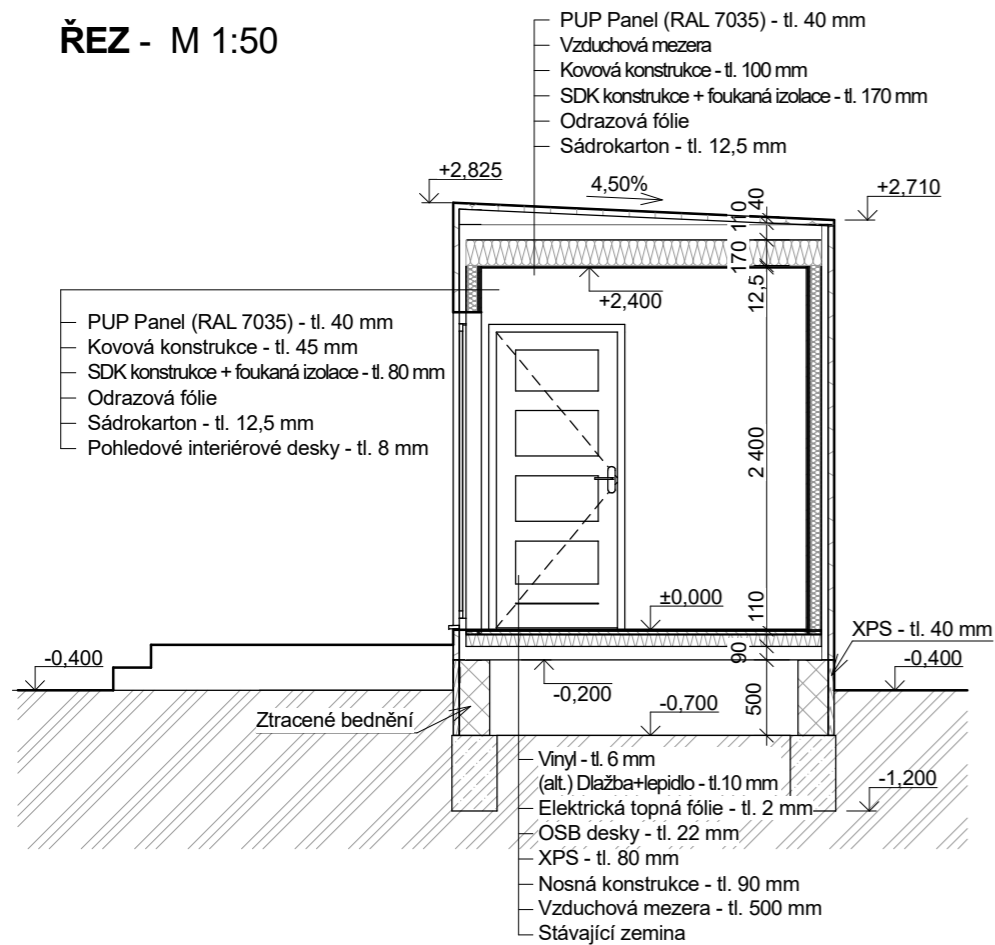

PŮDORYS - M 1:50

LEGENDA MÍSTNOSTÍ

Č.	Účel místnosti	Pl. (m2)
1.01	OBÝVACÍ POKOJ + KK	13,64
1.02	LOŽNICE	7,31
1.03	KOUPELNA	4,15

ŘEZ - M 1:50

POHLEDY - M 1:100