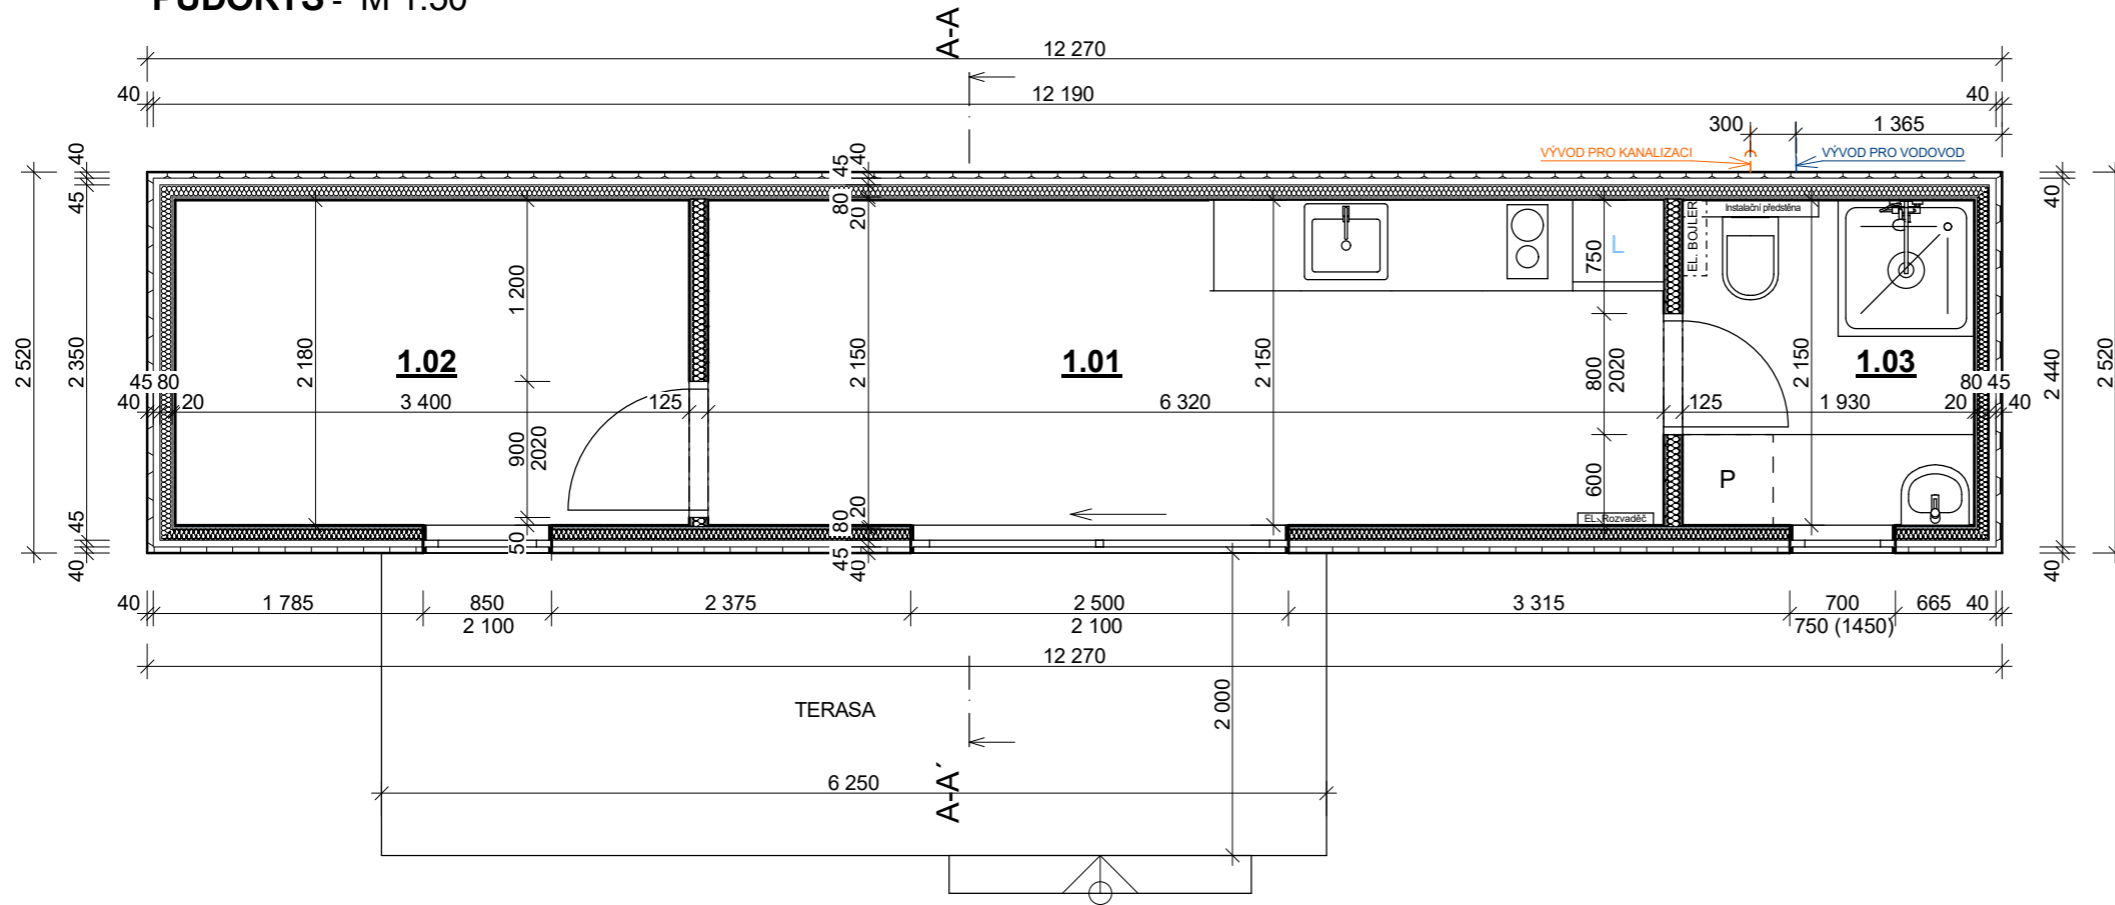

PŮDORYS - M 1:50

LEGENDA MÍSTNOSTÍ

Č.	Účel místnosti	Pl. (m2)
1.01	OBÝVACÍ POKOJ + KK	13,64
1.02	LOŽNICE	7,31
1.03	KOUPELNA	4,15

ŘEZ - M 1:50

POHLEDY - M 1:100