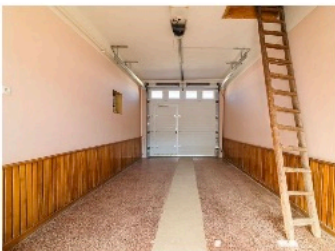

Prodej rodinného domu, 176 m², Lukovany

66484, Lukovany

RE/MAX
Delux

Lada Peková

T +420602417229

E jada.pekova@re-max.cz

Křenová 538/22, 60200 Brno

<https://www.remax-czech.cz/ladauhrova>