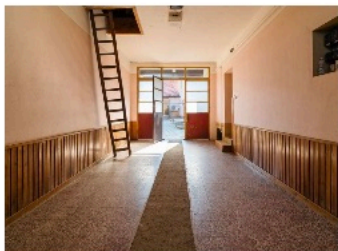

Prodej rodinného domu, 176 m², Lukovany

66484, Lukovany

RE/MAX
Delux

Lada Peková

T +420602417229

E jada.pekova@re-max.cz

Křenová 538/22, 60200 Brno

<https://www.remax-czech.cz/ladauhrova>