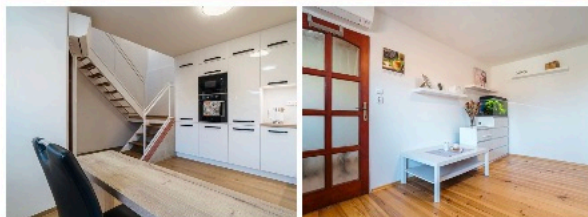

Prodej rodinného domu, 176 m², Lukovany

66484, Lukovany

Číslo zakázky:	268-NP02274
Typ objektu:	Řadový
Budova:	Smíšená
Stav objektu:	Dobrý
Zastavěná plocha:	417 m²
Užitná plocha:	176 m²
Plocha pozemku:	945 m²
Počet podlaží objektu:	1
Zahrada:	402 m²
Elektrina:	230 V, 400 V
Odpad:	Kanalizace
Voda:	Dálkový vodovod, Studna
Plyn:	Plynovod
Topení:	Lokální plynové
Okolní zástavba:	Obytná
Komunikace:	Asfaltová

Prodej RD v Lukovanech

Ve výhradním zastoupení majitelky vám představuji vícegenerační či víceúčelový rodinný dům v obci Lukovany v okrese Brno - venkov. Dům disponuje samostatnými jednotkami: - 3+1 o výměře 91 m² v obyvatelném stavu, vytápění řešeno vlastním plynovým kotlem a krbovými kamny - 2+1 o výměře 53 m², která v roce 2022 prošla rozsáhlými opravami, k vytápění zde slouží plynový kotel či 3 klimatizační jednotky - výměnek o výměře 33 m² je určen k rekonstrukci. Dům dále nabízí prostory bývalých chlívků a prostorné stodoly. Celý dům je napojen na všechny inženýrské sítě, vodu je možno odebírat z vlastní kopané, 32 metrů hluboké studny nebo z obecního řádu. Od konce roku 2023 probíhal zkušební provoz napojení na kanalizaci, který nyní bude přecházet do běžného provozu. Elektrina vedena převážně v mědi. Obyvatelné části domu jsou zatepleny polystyrenem o šíři 12 - 20 cm. Ohřev teplé vody zajišťují 4 fotovoltaické panely. Uvedené výměry jsou pouze orientační. Lukovany jsou obec v okrese Brno-venkov v Jihomoravském kraji. Žije zde 653 obyvatel. Obec disponuje základní občanskou vybaveností jako je mateřská škola, obchod s potravinami a pohostinství. Nadstandardní občanskou vybaveností ve všech oblastech (zejména školství, zdravotnictví a sportu) disponuje 7 km vzdálená obec Zastávka u Brna. Sousedními obcemi jsou Čučice, Zakřany,

RE/MAX
Delux

Lada Peková
T +420602417229
E lada.pekova@re-max.cz
Křenová 538/22, 60200 Brno
<https://www.remax-czech.cz/ladauhrova>