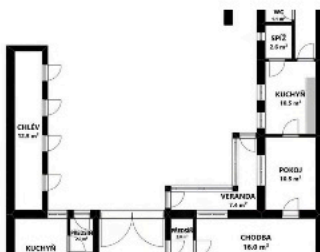

Prodej rodinného domu, 176 m², Lukovany

66484, Lukovany

RE/MAX
Delux

Lada Peková

T +420602417229

E lada.pekova@re-max.cz

Křenová 538/22, 60200 Brno

<https://www.remax-czech.cz/ladauhrova>