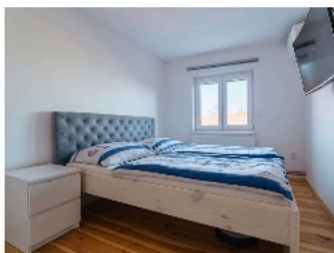

RE/MAX
Delux

Lada Peková
T +420602417229
E jada.pekova@re-max.cz
Křenová 538/22, 60200 Brno
<https://www.remax-czech.cz/ladauhrova>