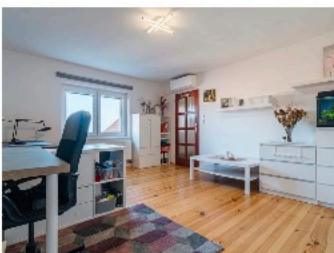

RE/MAX
Delux

Lada Peková
T +420602417229
E jada.pekova@re-max.cz
Křenová 538/22, 60200 Brno
<https://www.remax-czech.cz/ladauhrova>