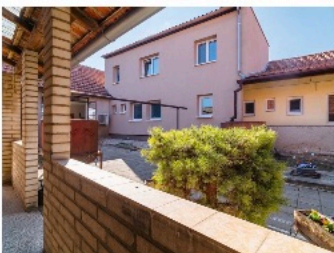

RE/MAX
Delux

Lada Peková
T +420602417229
E jada.pekova@re-max.cz
Křenová 538/22, 60200 Brno
<https://www.remax-czech.cz/ladauhrova>