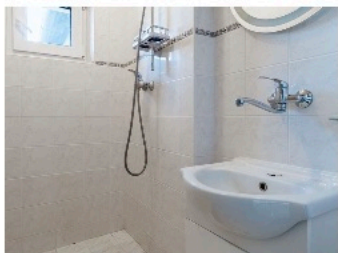

RE/MAX
Delux

Lada Peková
T +420602417229
E jada.pekova@re-max.cz
Křenová 538/22, 60200 Brno
<https://www.remax-czech.cz/ladauhrova>