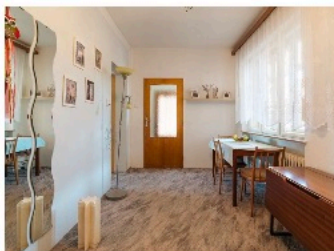

RE/MAX
Delux

Lada Peková
T +420602417229
E jada.pekova@re-max.cz
Křenová 538/22, 60200 Brno
<https://www.remax-czech.cz/ladauhrova>