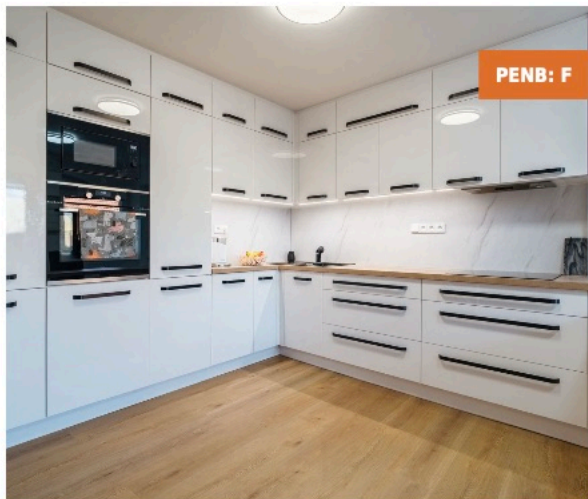

Prodej rodinného domu, 176 m², Lukovany

66484, Lukovany

Číslo zakázky:	268-NP02274
Typ objektu:	Řadový
Budova:	Smíšená
Stav objektu:	Dobrý
Zastavěná plocha:	417 m²
Užitná plocha:	176 m²
Plocha pozemku:	945 m²
Počet podlaží objektu:	1
Zahrada:	402 m²
Elektrina:	230 V, 400 V
Odpad:	Kanalizace
Voda:	Dálkový vodovod, Studna
Plyn:	Plynovod
Topení:	Lokální plynové
Okolní zástavba:	Obytná
Komunikace:	Asfaltová

Prodej RD v Lukovanech

Ve výhradním zastoupení majitelky vám představuji vícegenerační či víceúčelový rodinný dům v obci Lukovany v okrese Brno - venkov. Dům disponuje samostatnými jednotkami: - 3+1 o výměře 91 m² v obyvatelném stavu, vytápění řešeno vlastním plynovým kotlem a krbovými kamny - 2+1 o výměře 53 m², která v roce 2022 prošla rozsáhlými opravami, k vytápění zde slouží plynový kotel či 3 klimatizační jednotky - výměnek o výměře 33 m² je určen k rekonstrukci. Dům dále nabízí prostory bývalých chlívků a prostorné stodoly. Celý dům je napojen na všechny inženýrské sítě, vodu je možno odebírat z vlastní kopané, 32 metrů hluboké studny nebo z obecního řádu. Od konce roku 2023 probíhal zkušební provoz napojení na kanalizaci, který nyní bude přecházet do běžného provozu. Elektrina vedena převážně v mědi. Obyvatelné části domu jsou zatepleny polystyrenem o šíři 12 - 20 cm. Ohřev teplé vody zajišťují 4 fotovoltaické panely. Uvedené výměry jsou pouze orientační. Lukovany jsou obec v okrese Brno-venkov v Jihomoravském kraji. Žije zde 653 obyvatel. Obec disponuje základní občanskou vybaveností jako je mateřská škola, obchod s potravinami a pohostinství. Nadstandardní občanskou vybaveností ve všech oblastech (zejména školství, zdravotnictví a sportu) disponuje 7 km vzdálená obec Zastávka u Brna. Sousedními obcemi jsou Čučice, Zakřany,

RE/MAX
Delux

Lada Peková
T +420602417229
E lada.pekova@re-max.cz
Křenová 538/22, 60200 Brno
<https://www.remax-czech.cz/ladauhrova>