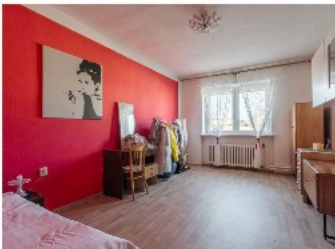

Prodej rodinného domu, 176 m², Lukovany

66484, Lukovany

RE/MAX
Delux

Lada Peková

T +420602417229

E jada.pekova@re-max.cz

Křenová 538/22, 60200 Brno

<https://www.remax-czech.cz/ladauhrova>