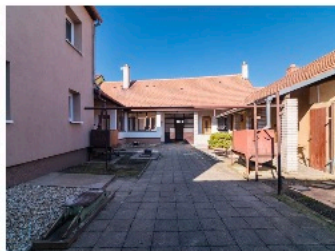

Prodej rodinného domu, 176 m², Lukovany

66484, Lukovany

RE/MAX
Delux

Lada Peková

T +420602417229

E jada.pekova@re-max.cz

Křenová 538/22, 60200 Brno

<https://www.remax-czech.cz/ladauhrova>