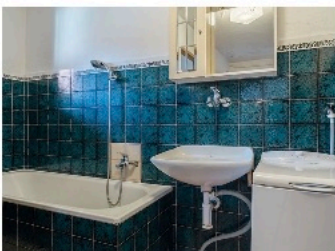

Prodej rodinného domu, 176 m², Lukovany

66484, Lukovany

RE/MAX
Delux

Lada Peková

T +420602417229

E jada.pekova@re-max.cz

Křenová 538/22, 60200 Brno

<https://www.remax-czech.cz/ladauhrova>