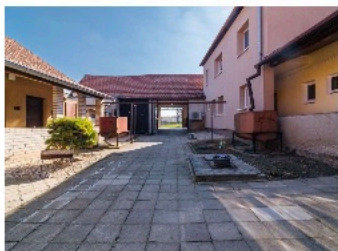

Prodej rodinného domu, 176 m², Lukovany

66484, Lukovany

RE/MAX
Delux

Lada Peková

T +420602417229

E jada.pekova@re-max.cz

Křenová 538/22, 60200 Brno

<https://www.remax-czech.cz/ladauhrova>